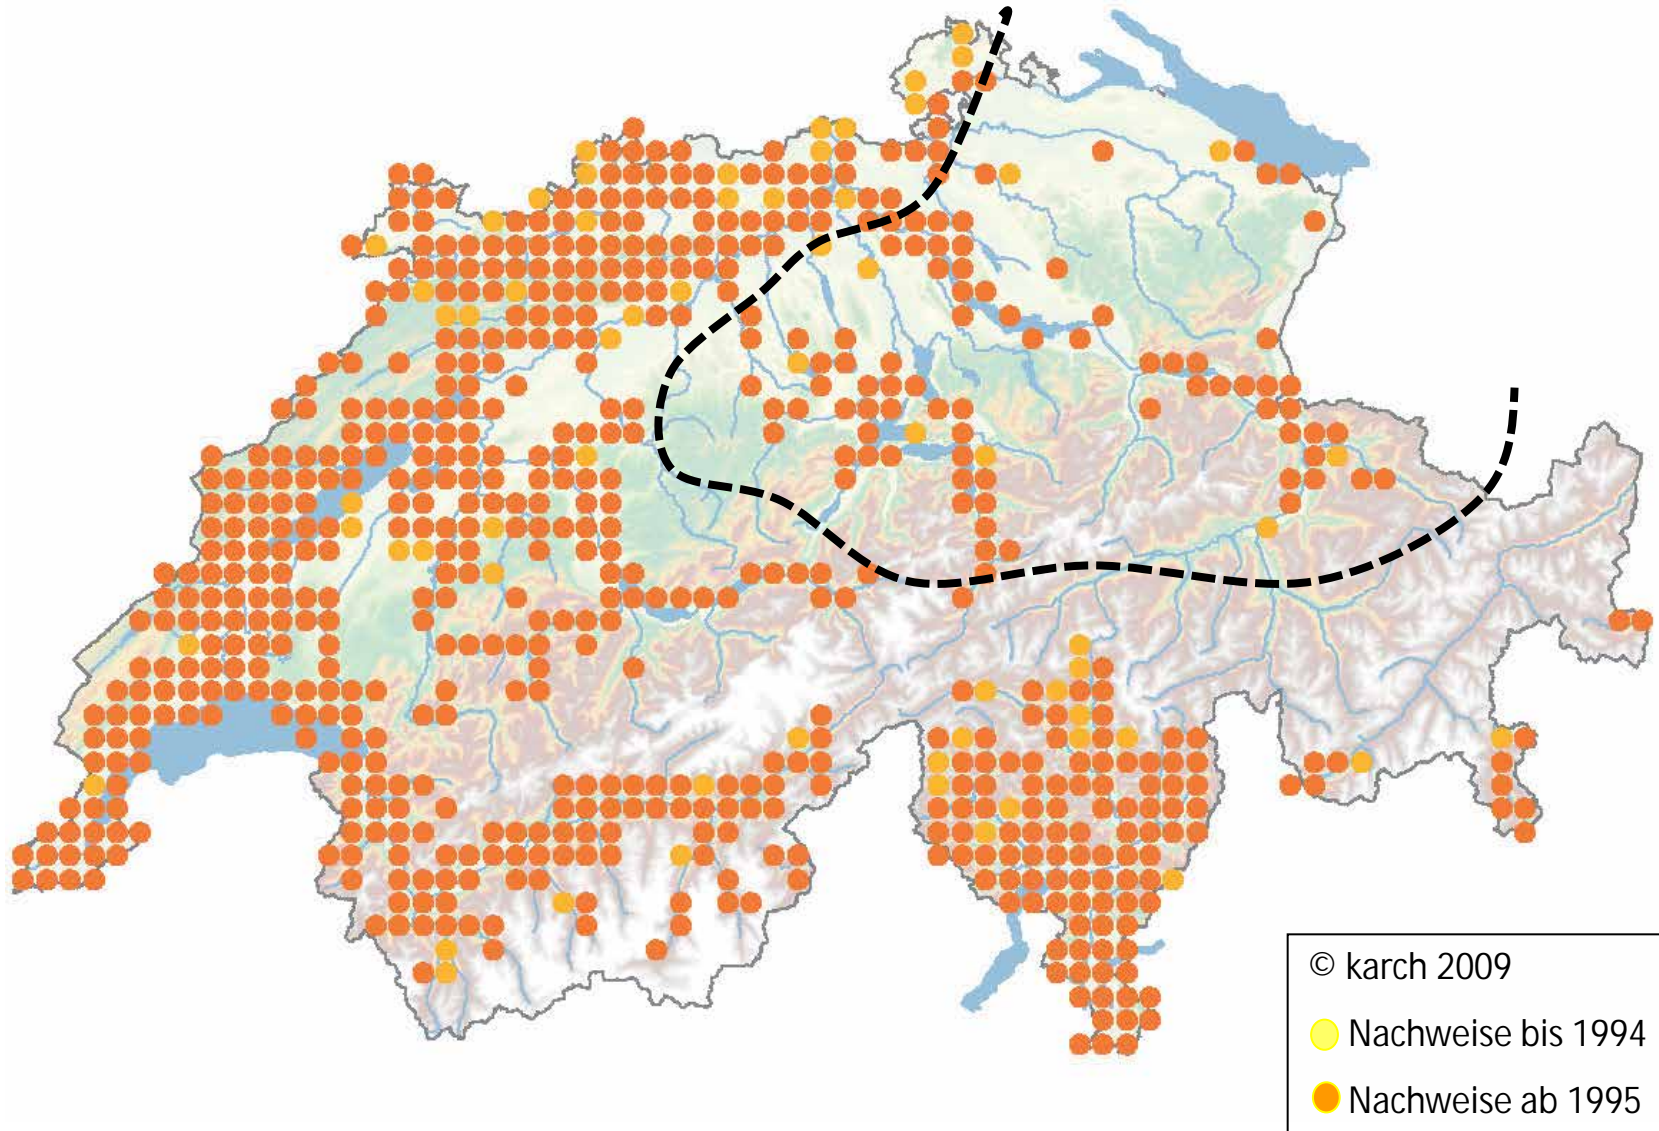

## Mauereidechse (*Podarcis muralis*)

# Mauereidechse: Verbreitung Schweiz

Mauereidechse, *Podarcis muralis*, : Unterart *nigriventris*, Einschleppung aus Mittelitalien, Thun

© B. Mumenthaler

Mauereidechse: Lebensraum. Keine andere Art ist besser an Lebensräume im Siedlungsraum angepasst.